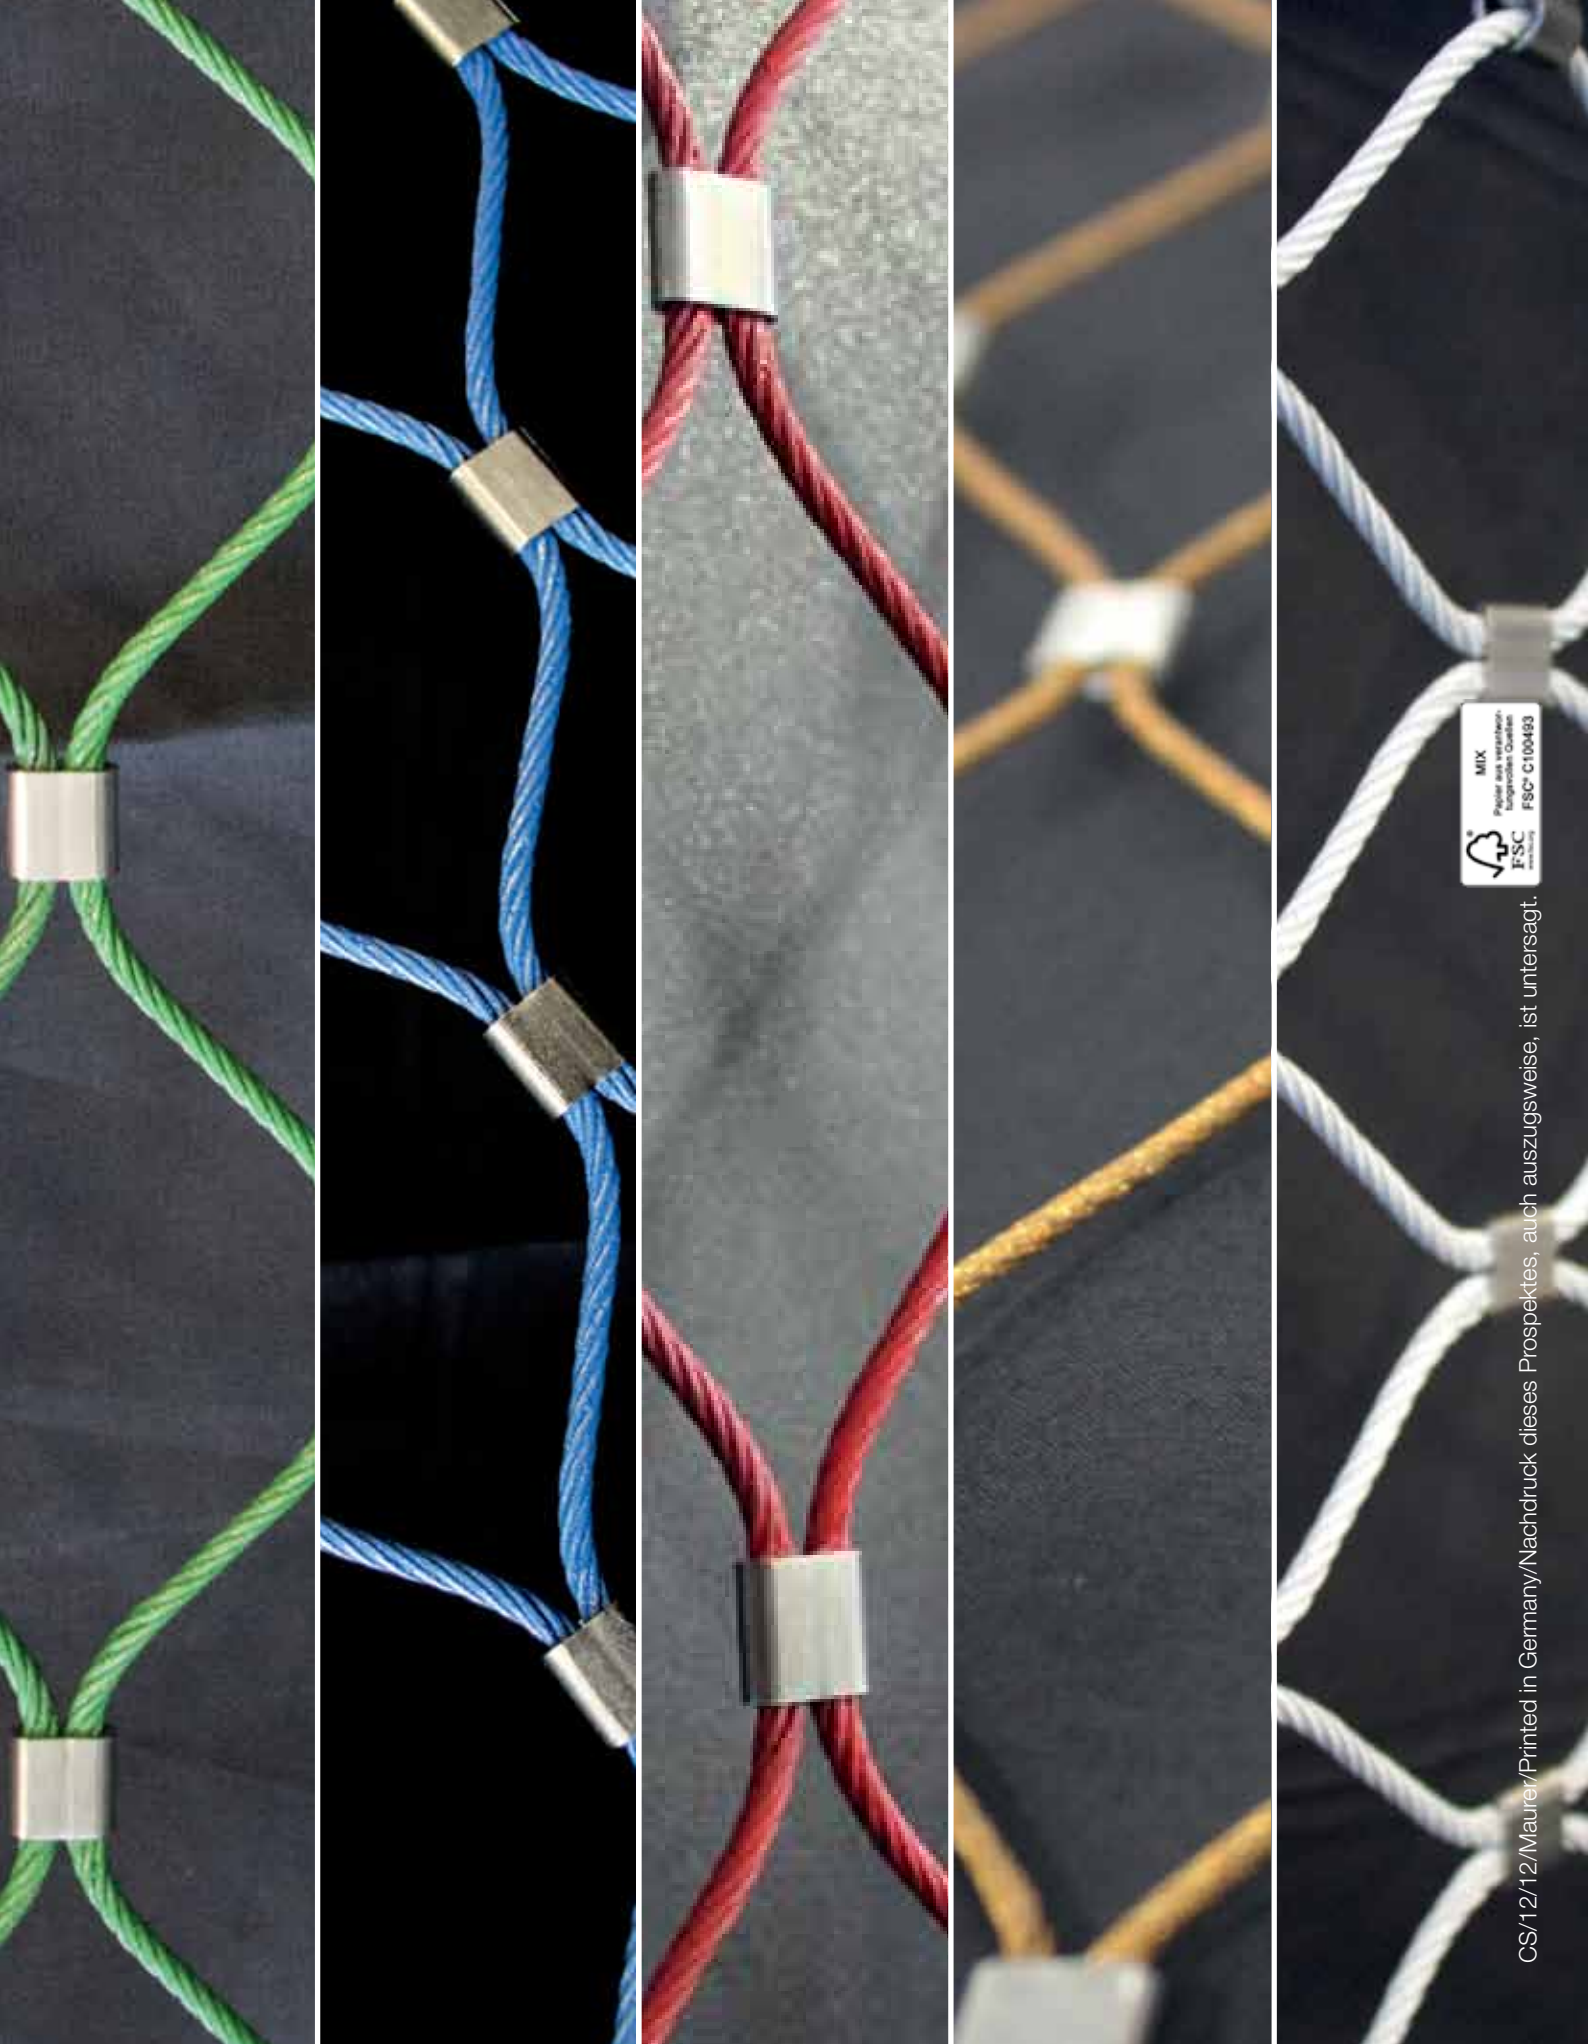

X-TEND[®]

Colours

Das bewährte Edelstahlseilnetz X-TEND - nun mit gefärbten Edelstahlseilen.

The approved stainless steel cable mesh X-TEND - now with coloured stainless steel cables.

X-TEND - Le Filet en Inox - nouveau en câbles colorés.

Colours

Unsere Standardfarben
Our standard colours
Nos couleurs standard

Schwarz
Black
Noir

Blau
Blue
Bleu

Grün
Green
Vert

Rot
Red
Rouge

Gold
Gold
Or

Weiß
White
Blanc

geschwärzt
blackened
noirci

ungeschwärzt
unblackened
pas noirci

Geschwärztes Netz - verschmilzt optisch mit dem Hintergrund

Blackened mesh - visually blends with the background

Filet noirci - fusion visuelle avec le fond