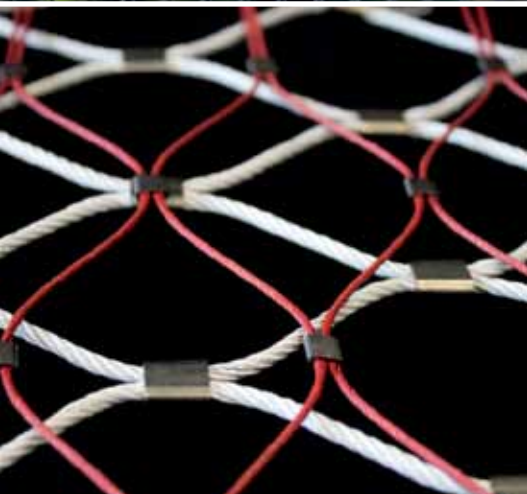

X-TEND[®]

Colours

Das bewährte Edelstahlseilnetz X-TEND - nun mit gefärbten Edelstahlseilen.

The approved stainless steel cable mesh X-TEND - now with coloured stainless steel cables.

X-TEND - Le Filet en Inox - nouveau en câbles colorés.

geschwärzt
blackened
noirci

ungeschwärzt
unblackened
pas noirci

Geschwärztes Netz - verschmilzt optisch mit dem Hintergrund

Blackened mesh - visually blends with the background

Filet noirci - fusion visuelle avec le fond