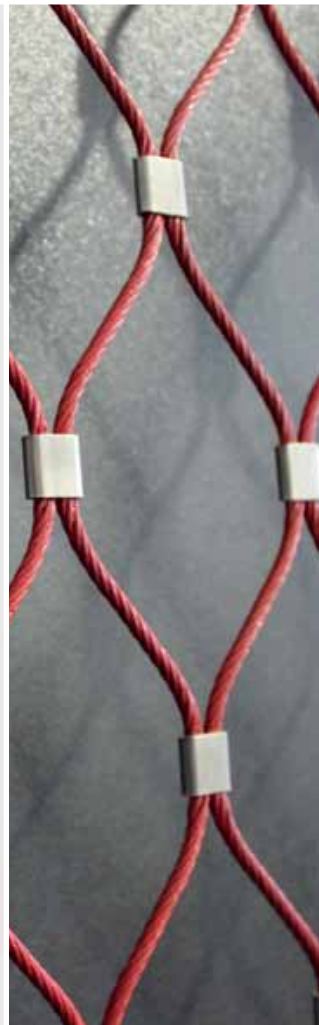

X-TEND[®]

Colours

Das bewährte Edelstahlseilnetz X-TEND - nun mit gefärbten Edelstahlseilen.

The approved stainless steel cable mesh X-TEND - now with coloured stainless steel cables.

X-TEND - Le Filet en Inox - nouveau en câbles colorés.

geschwärzt
blackened
noirci

ungeschwärzt
unblackened
pas noirci

Geschwärztes Netz - verschmilzt optisch mit dem Hintergrund

Blackened mesh - visually blends with the background

Filet noirci - fusion visuelle avec le fond