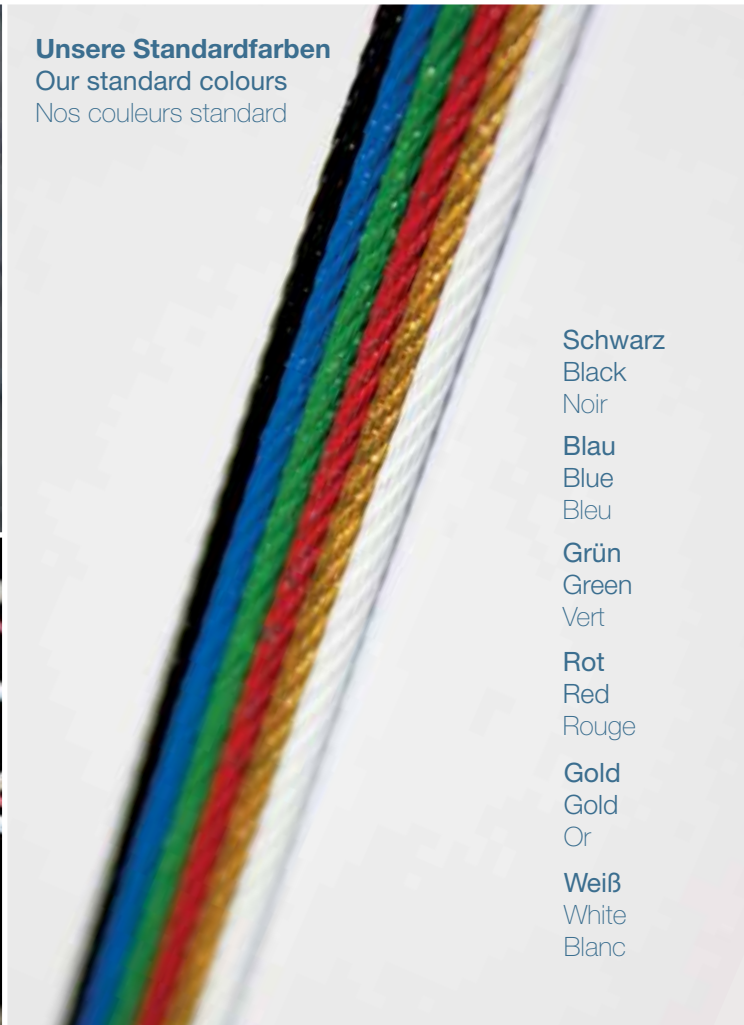

X-TEND[®]

Colours

Das bewährte Edelstahlseilnetz X-TEND - nun mit gefärbten Edelstahlseilen.

The approved stainless steel cable mesh X-TEND - now with coloured stainless steel cables.

X-TEND - Le Filet en Inox - nouveau en câbles colorés.

Colours

Unsere Standardfarben
Our standard colours
Nos couleurs standard

Schwarz
Black
Noir

Blau
Blue
Bleu

Grün
Green
Vert

Rot
Red
Rouge

Gold
Gold
Or

Weiß
White
Blanc