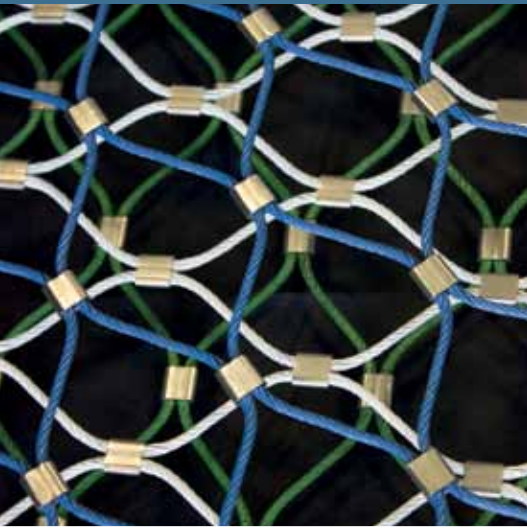

Colours

Unsere Standardfarben
Our standard colours
Nos couleurs standard

Schwarz
Black
Noir

Blau
Blue
Bleu

Grün
Green
Vert

Rot
Red
Rouge

Gold
Gold
Or

Weiß
White
Blanc

geschwärzt
blackened
noirci

ungeschwärzt
unblackened
pas noirci

Geschwärztes Netz - verschmilzt optisch mit dem Hintergrund

Blackened mesh - visually blends with the background

Filet noirci - fusion visuelle avec le fond